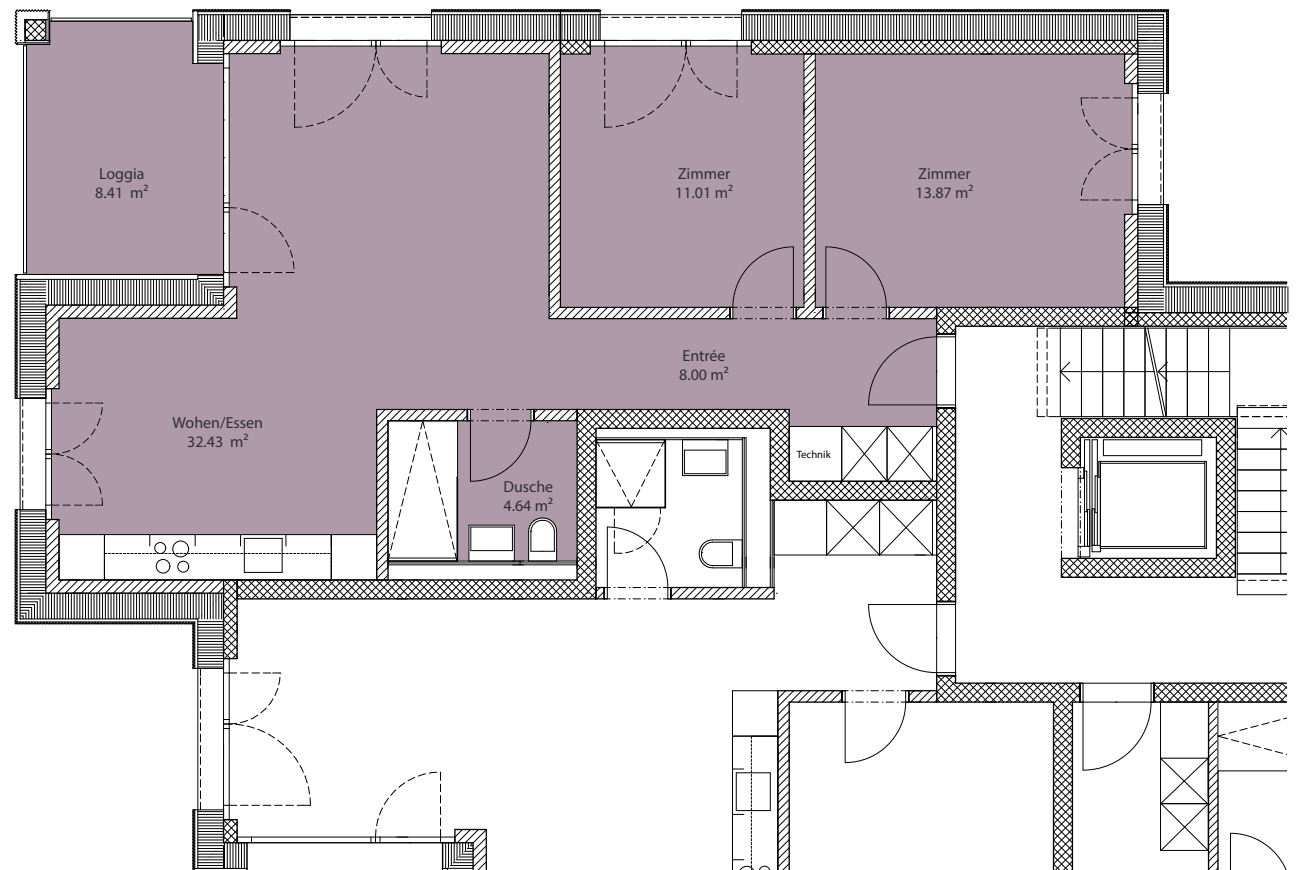

GUYERWEG

2

Wohnung 2.11 + 2.21

Geschoss 1.OG - 2. OG

Anzahl Zimmer 3.5

Wohnfläche ca. 72 m<sup>2</sup>

Aussenraum ca. 8.4 m<sup>2</sup>

GUYERWEG

2

Wohnung 2.12 + 2.22

Geschoss 1. OG - 2. OG

Anzahl Zimmer 2.5

Wohnfläche ca. 55 m<sup>2</sup>

Aussenraum ca. 7.4 m<sup>2</sup>

GUYERWEG

2

Wohnung 2.13 + 2.23

Geschoss 1. OG - 2. OG

Anzahl Zimmer 2.5

Wohnfläche ca. 61 m<sup>2</sup>

Aussenraum ca. 7.4 m<sup>2</sup>

# GUYERWEG 2

Wohnung **2.14 + 2.24**  
Geschoss 1. OG - 2. OG  
Anzahl Zimmer 3.5  
Wohnfläche ca. 73 m<sup>2</sup>  
Aussenraum ca. 9.3 m<sup>2</sup>

GUYERWEG

2

Wohnung **2.31**

Geschoss 3. OG

Anzahl Zimmer 3.5