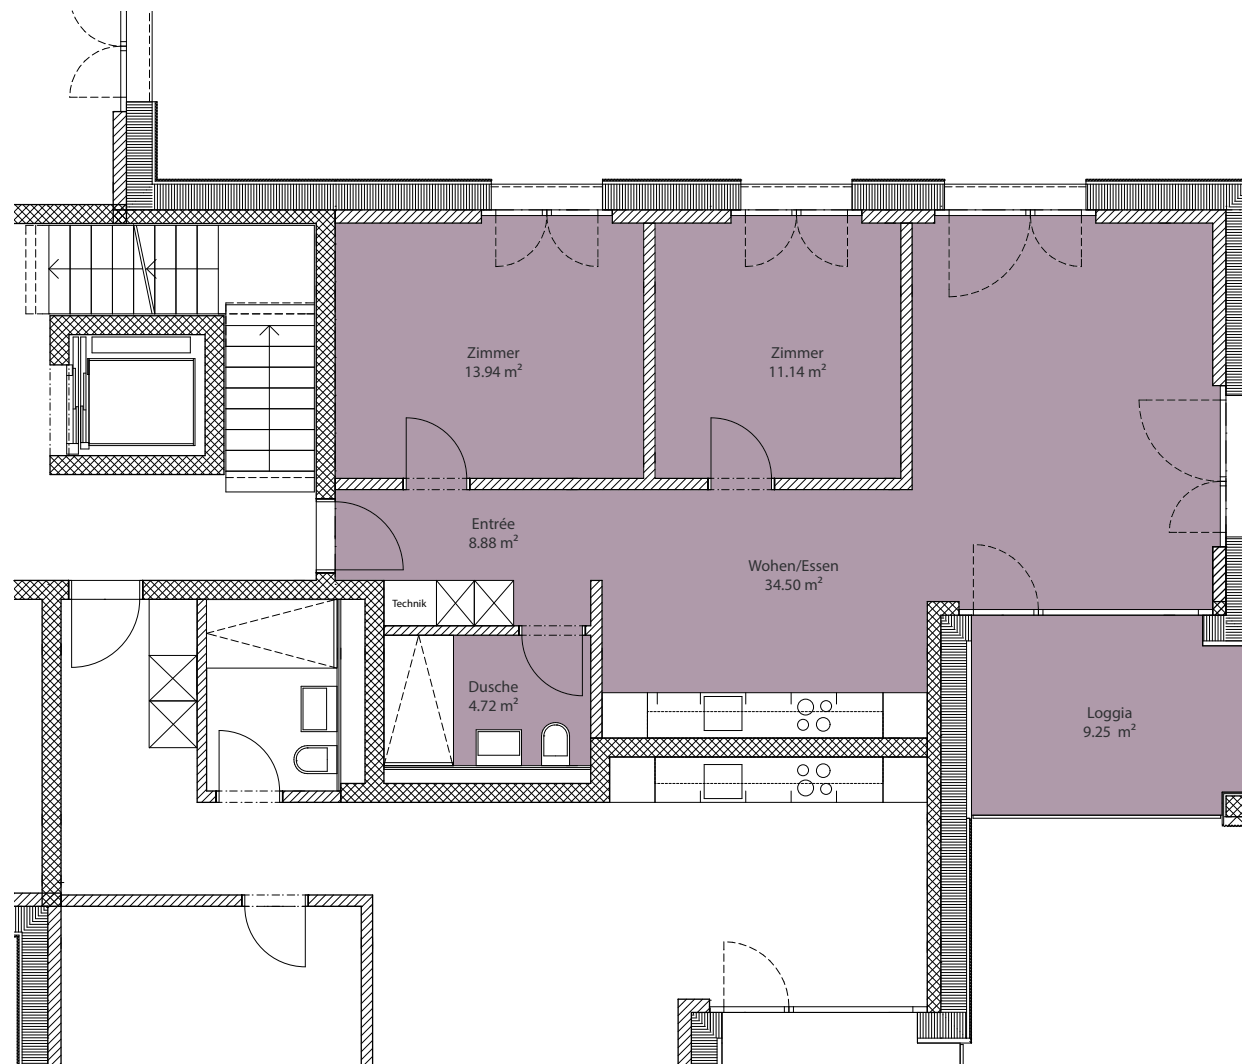

GUYERWEG

2

Wohnung 2.11 + 2.21

Geschoss 1.OG - 2. OG

Anzahl Zimmer 3.5

Wohnfläche ca. 72 m<sup>2</sup>

Aussenraum ca. 8.4 m<sup>2</sup>

GUYERWEG

2

Wohnung 2.12 + 2.22

Geschoss 1. OG - 2. OG

Anzahl Zimmer 2.5

Wohnfläche ca. 55 m<sup>2</sup>

Aussenraum ca. 7.4 m<sup>2</sup>

GUYERWEG

2

Wohnung 2.13 + 2.23

Geschoss 1. OG - 2. OG

Anzahl Zimmer 2.5

Wohnfläche ca. 61 m<sup>2</sup>

Aussenraum ca. 7.4 m<sup>2</sup>

# GUYERWEG 2

Wohnung **2.14 + 2.24**  
Geschoss 1. OG - 2. OG  
Anzahl Zimmer 3.5  
Wohnfläche ca. 73 m<sup>2</sup>  
Aussenraum ca. 9.3 m<sup>2</sup>

GUYERWEG

2

Wohnung **2.31**

Geschoss 3. OG

Anzahl Zimmer 3.5