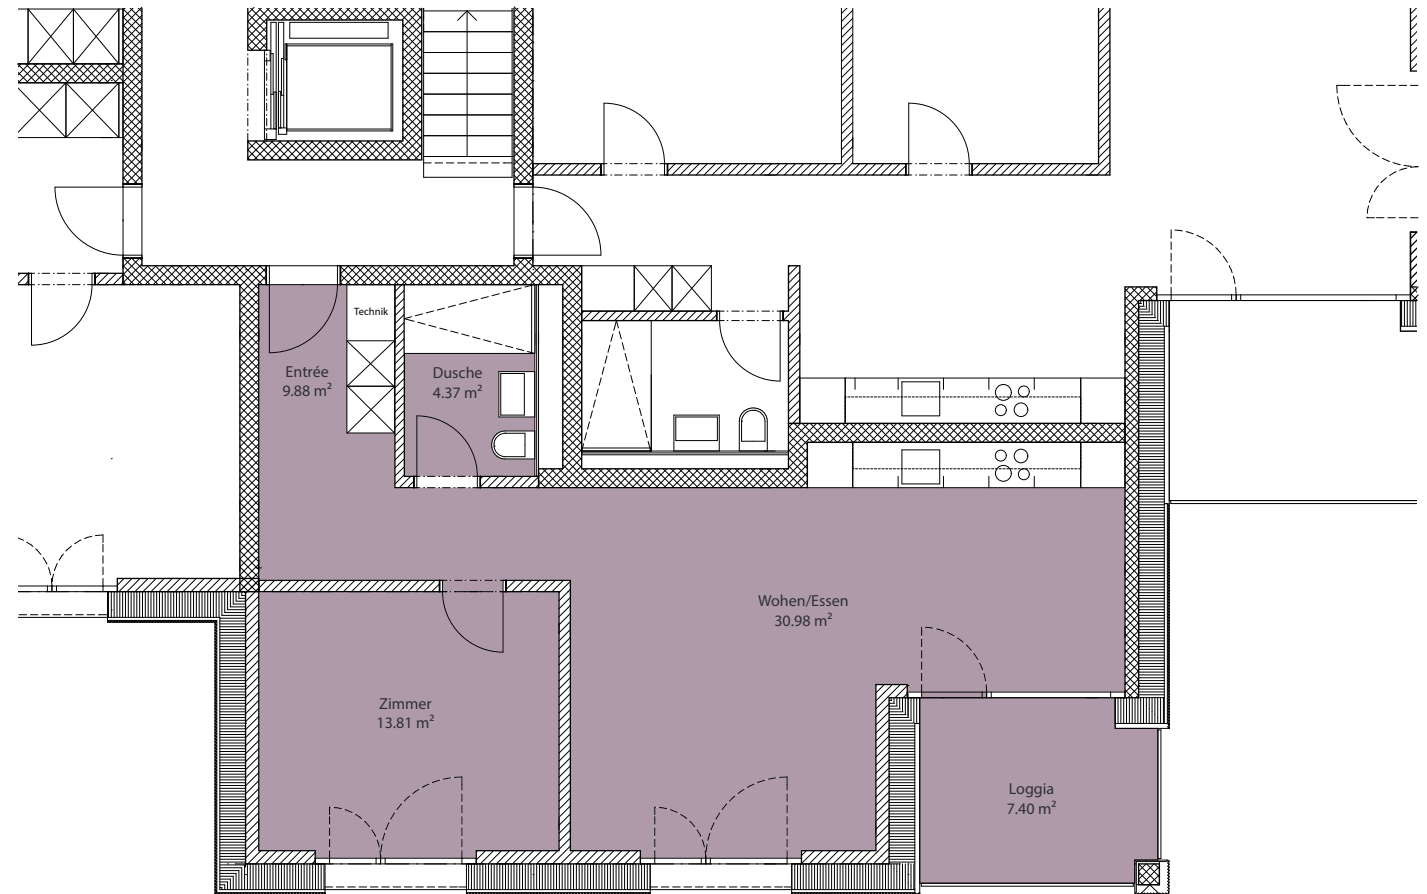

GUYERWEG

2

Wohnung 2.11 + 2.21

Geschoss 1.OG - 2. OG

Anzahl Zimmer 3.5

Wohnfläche ca. 72 m<sup>2</sup>

Aussenraum ca. 8.4 m<sup>2</sup>

GUYERWEG

2

Wohnung 2.12 + 2.22

Geschoss 1. OG - 2. OG

Anzahl Zimmer 2.5

Wohnfläche ca. 55 m<sup>2</sup>

Aussenraum ca. 7.4 m<sup>2</sup>

GUYERWEG

2

Wohnung 2.13 + 2.23

Geschoss 1. OG - 2. OG

Anzahl Zimmer 2.5

Wohnfläche ca. 61 m<sup>2</sup>

Aussenraum ca. 7.4 m<sup>2</sup>

# GUYERWEG 2

Wohnung **2.14 + 2.24**  
Geschoss 1. OG - 2. OG  
Anzahl Zimmer 3.5  
Wohnfläche ca. 73 m<sup>2</sup>  
Aussenraum ca. 9.3 m<sup>2</sup>

GUYERWEG

2

Wohnung **2.31**

Geschoss 3. OG

Anzahl Zimmer 3.5