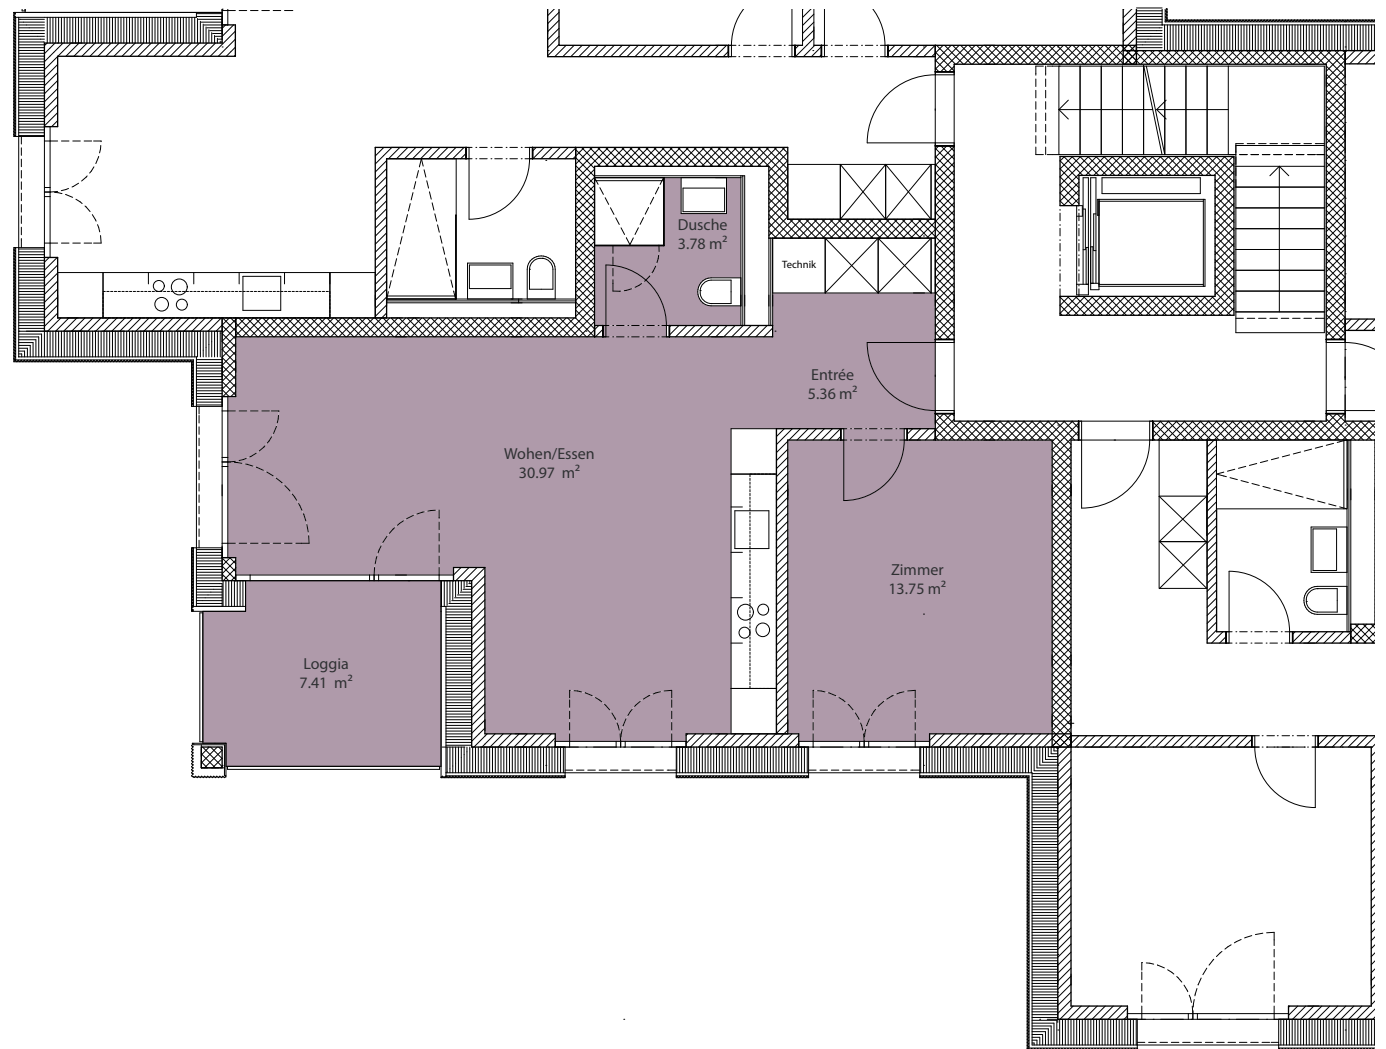

GUYERWEG

2

Wohnung 2.11 + 2.21

Geschoss 1.OG - 2. OG

Anzahl Zimmer 3.5

Wohnfläche ca. 72 m<sup>2</sup>

Aussenraum ca. 8.4 m<sup>2</sup>

GUYERWEG

2

Wohnung 2.12 + 2.22

Geschoss 1. OG - 2. OG

Anzahl Zimmer 2.5

Wohnfläche ca. 55 m<sup>2</sup>

Aussenraum ca. 7.4 m<sup>2</sup>

GUYERWEG

2

Wohnung 2.13 + 2.23

Geschoss 1. OG - 2. OG

Anzahl Zimmer 2.5

Wohnfläche ca. 61 m<sup>2</sup>

Aussenraum ca. 7.4 m<sup>2</sup>

# GUYERWEG 2

Wohnung **2.14 + 2.24**  
Geschoss 1. OG - 2. OG  
Anzahl Zimmer 3.5  
Wohnfläche ca. 73 m<sup>2</sup>  
Aussenraum ca. 9.3 m<sup>2</sup>

GUYERWEG

2

Wohnung **2.31**

Geschoss 3. OG

Anzahl Zimmer 3.5