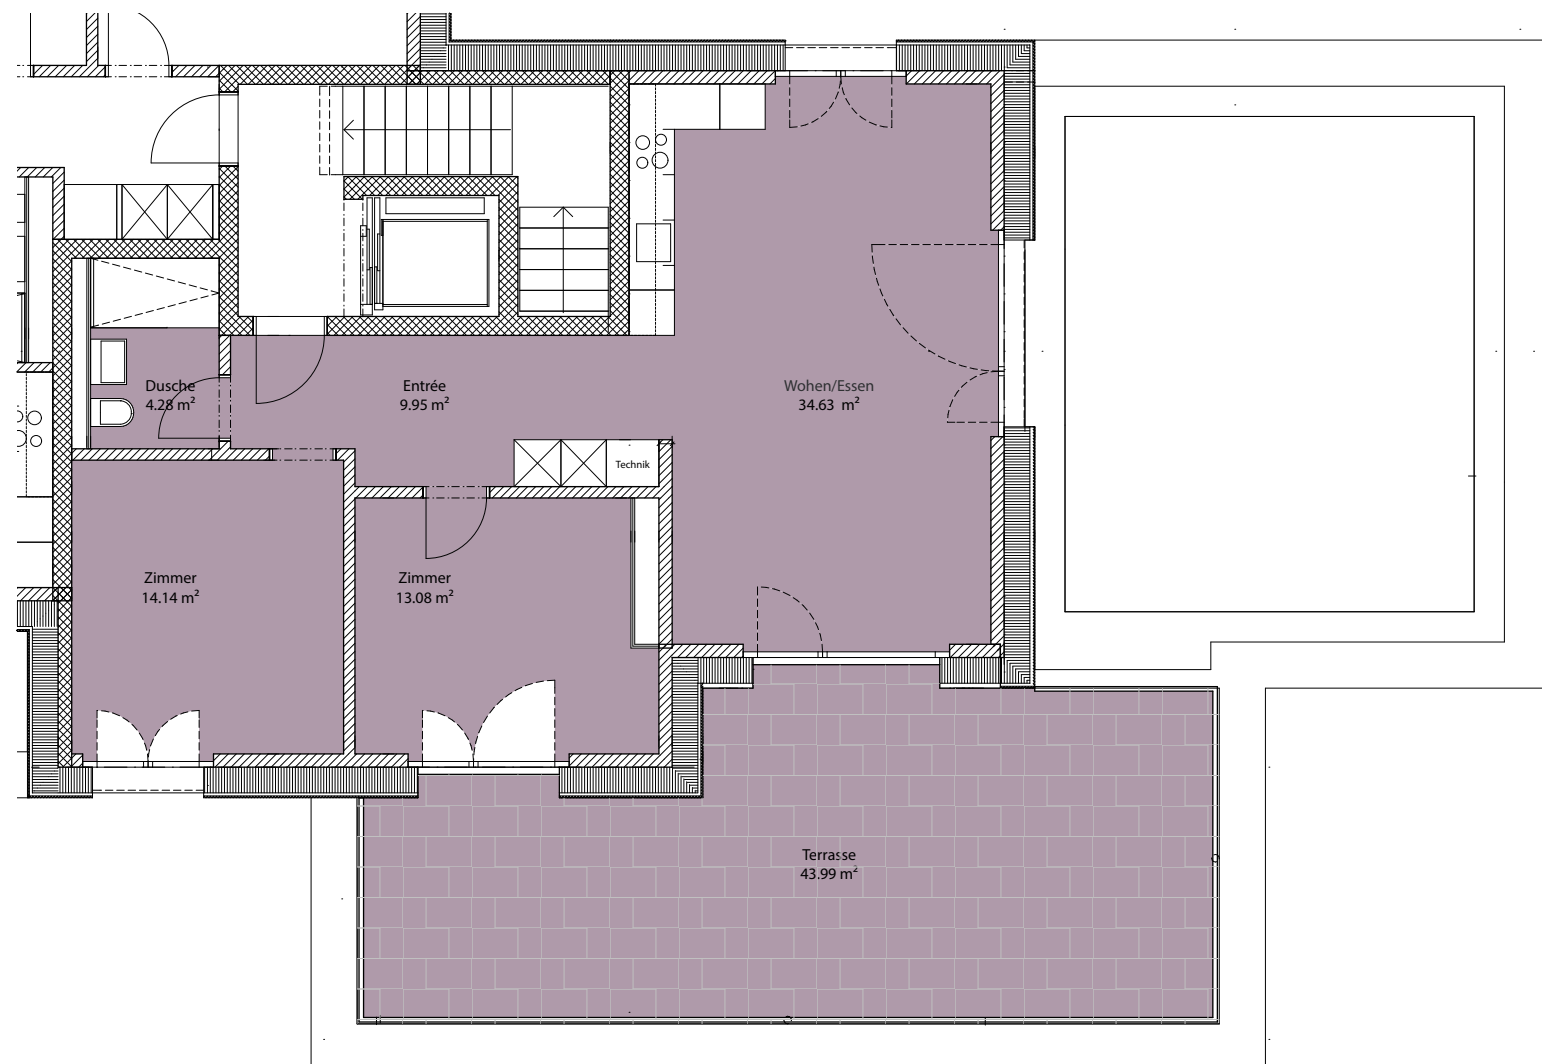

GUYERWEG

2

Wohnung 2.32

Geschoss 3. OG

Anzahl Zimmer 3.5

Wohnfläche ca. 79 m²

Aussenraum ca. 44 m²