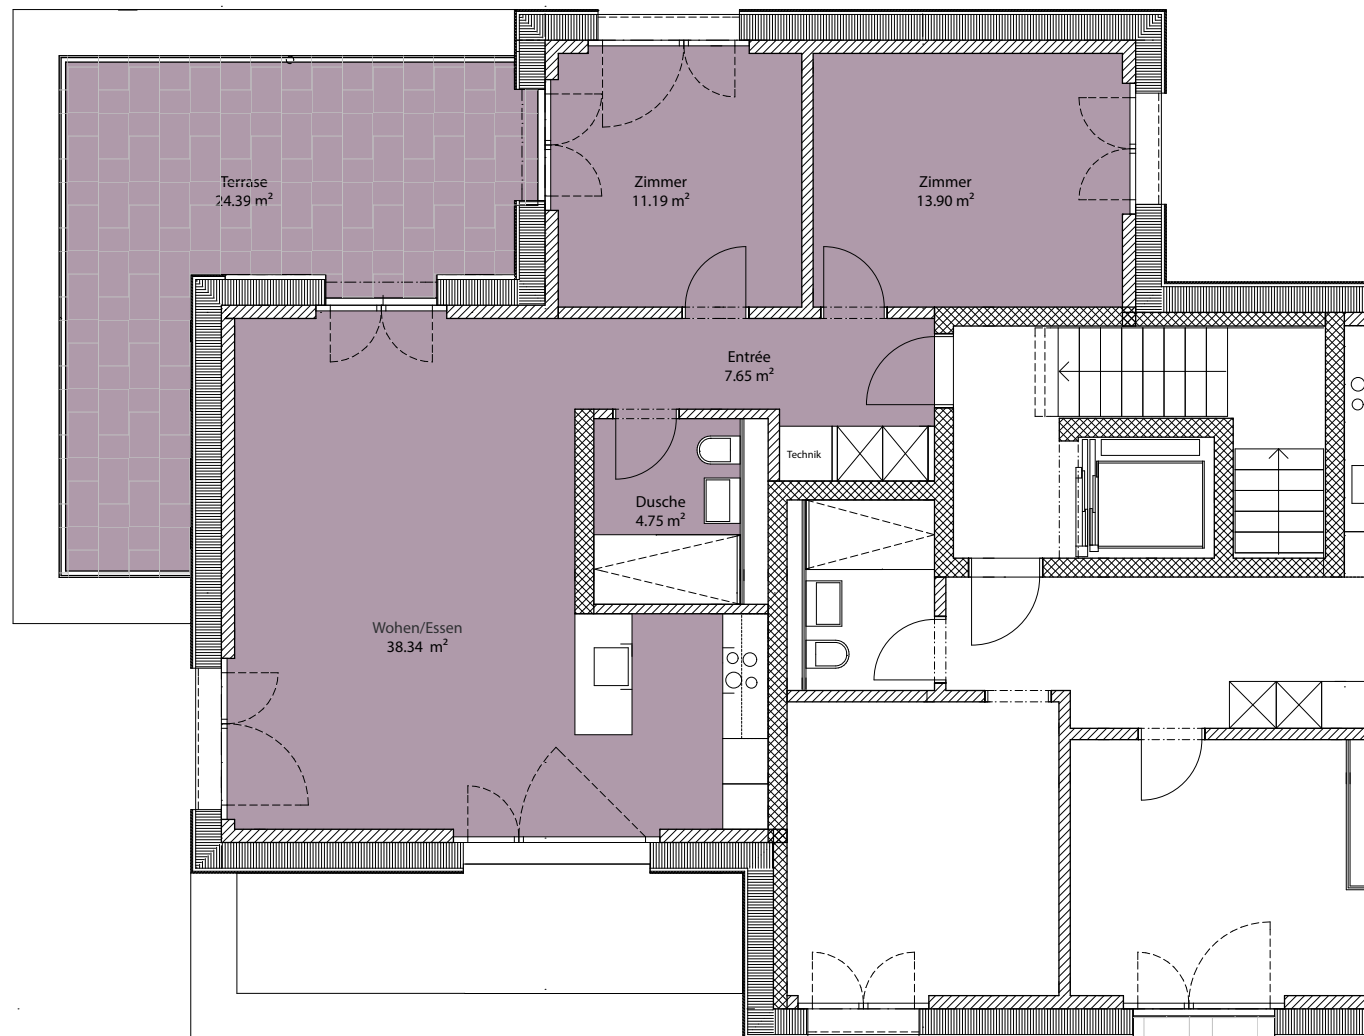

2

Wohnung 2.12 + 2.22

Geschoss 1. OG - 2. OG

Anzahl Zimmer 2.5

Wohnfläche ca. 55 m<sup>2</sup>

Aussenraum ca. 7.4 m<sup>2</sup>

GUYERWEG

2

Wohnung 2.13 + 2.23

Geschoss 1. OG - 2. OG

Anzahl Zimmer 2.5

Wohnfläche ca. 61 m<sup>2</sup>

Aussenraum ca. 7.4 m<sup>2</sup>

# GUYERWEG 2

Wohnung **2.14 + 2.24**  
Geschoss 1. OG - 2. OG  
Anzahl Zimmer 3.5  
Wohnfläche ca. 73 m<sup>2</sup>  
Aussenraum ca. 9.3 m<sup>2</sup>

GUYERWEG

2

Wohnung **2.31**

Geschoss 3. OG

Anzahl Zimmer 3.5

Wohnfläche ca. 78 m<sup>2</sup>

Aussenraum ca. 24.4 m<sup>2</sup>

3. OG

GUYERWEG

2

Wohnung 2.32

Geschoss 3. OG

Anzahl Zimmer 3.5